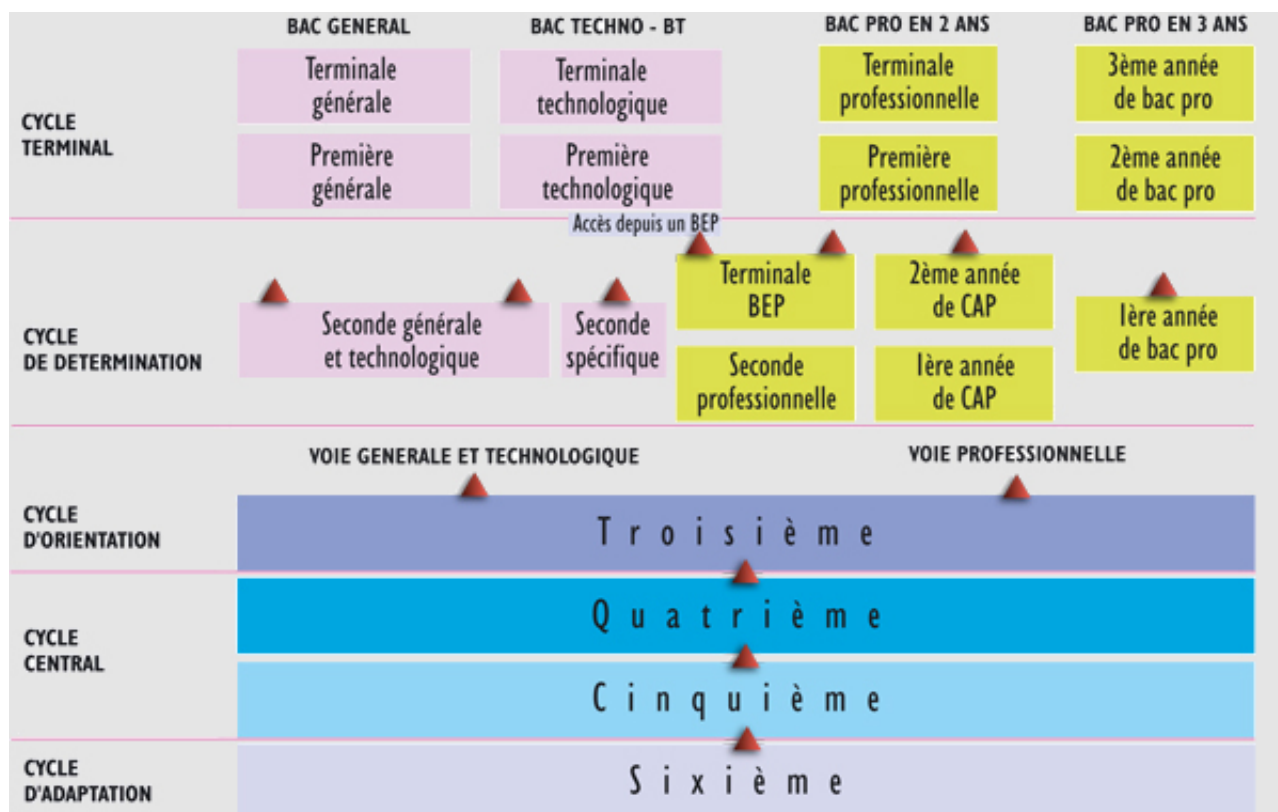

L'orientation

La conseillère d'orientation psychologue reçoit au collège le jeudi de 13h à 17h.

Les élèves souhaitant obtenir des informations sur les parcours possibles vers un métier envisagé, ou découvrir tout simplement l'éventail des métiers en fonction de leurs ambitions, de leur caractère ou de leurs goûts, doivent s'inscrire auprès du bureau des surveillants afin d'obtenir un rendez-vous.

La conseillère d'orientation psychologue reçoit également au CIO de Valenciennes, rue Henri Lemaire, le vendredi après-midi de 13h30 à 17h30. Demandes de rendez-vous au : **03 27 46 19 47**.

Après le collège :